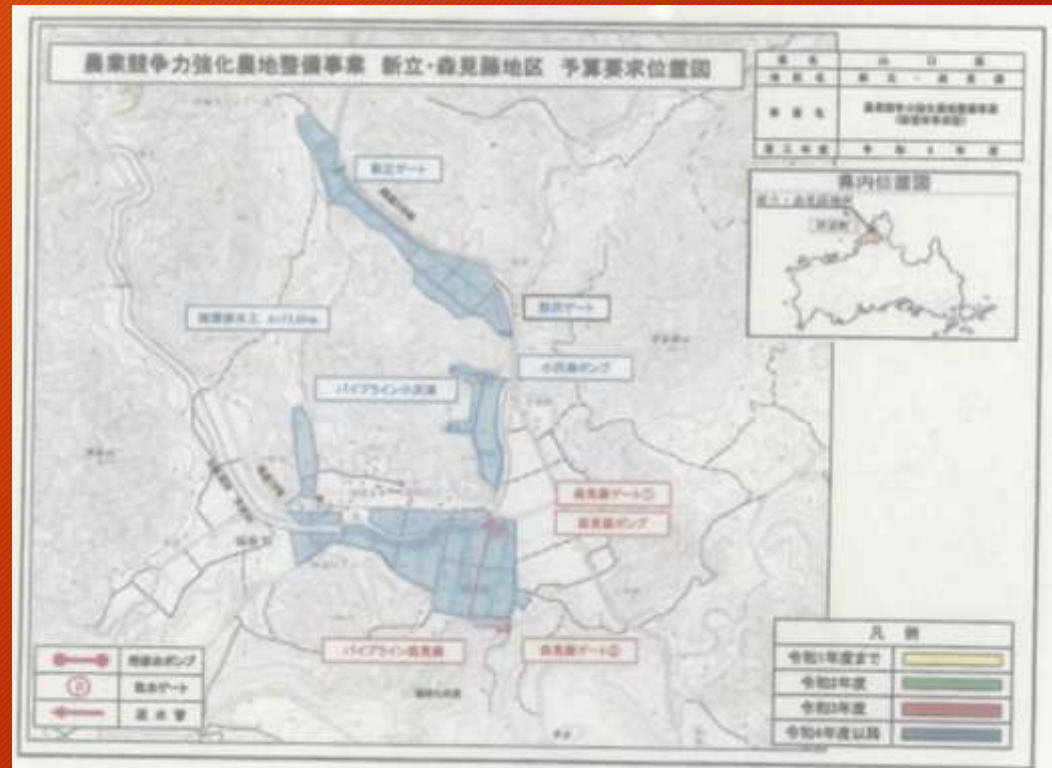

土木建築課

農業用施設工事

森見藤に 用排水ポンプ 取水ゲート 送水管工事