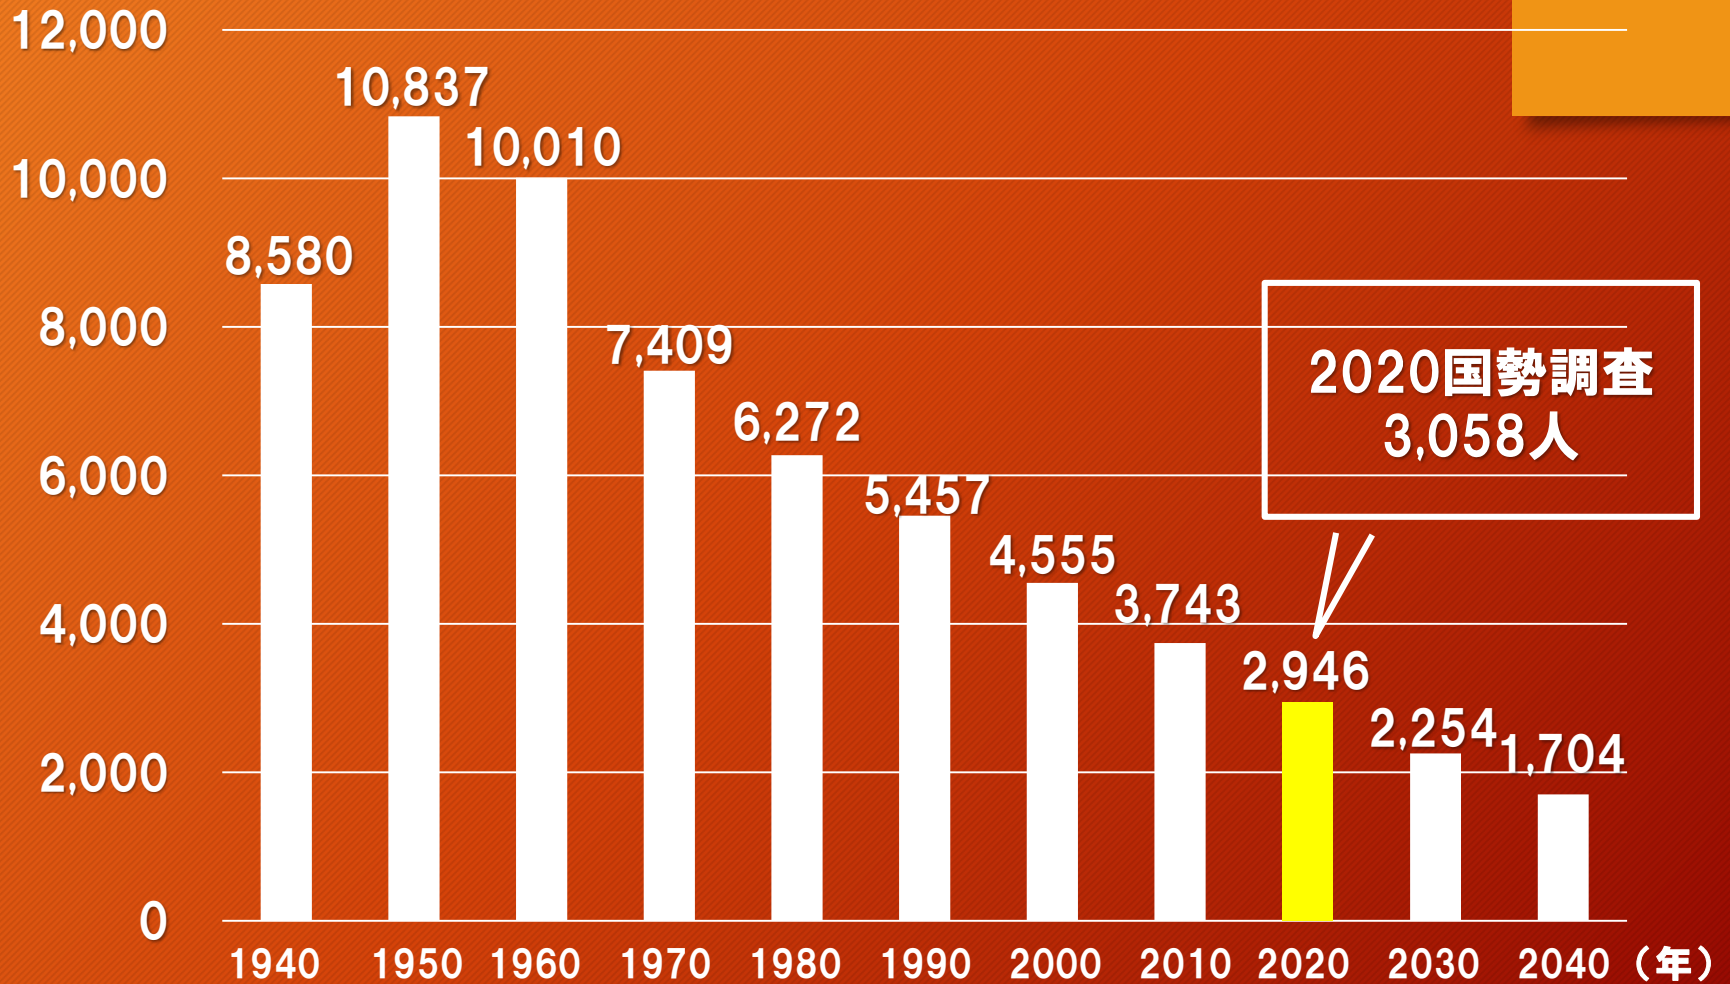

(人)

阿武町の人口推移

※2020年以降は2013年時点の国立社会保障・人口問題研究所の推計値