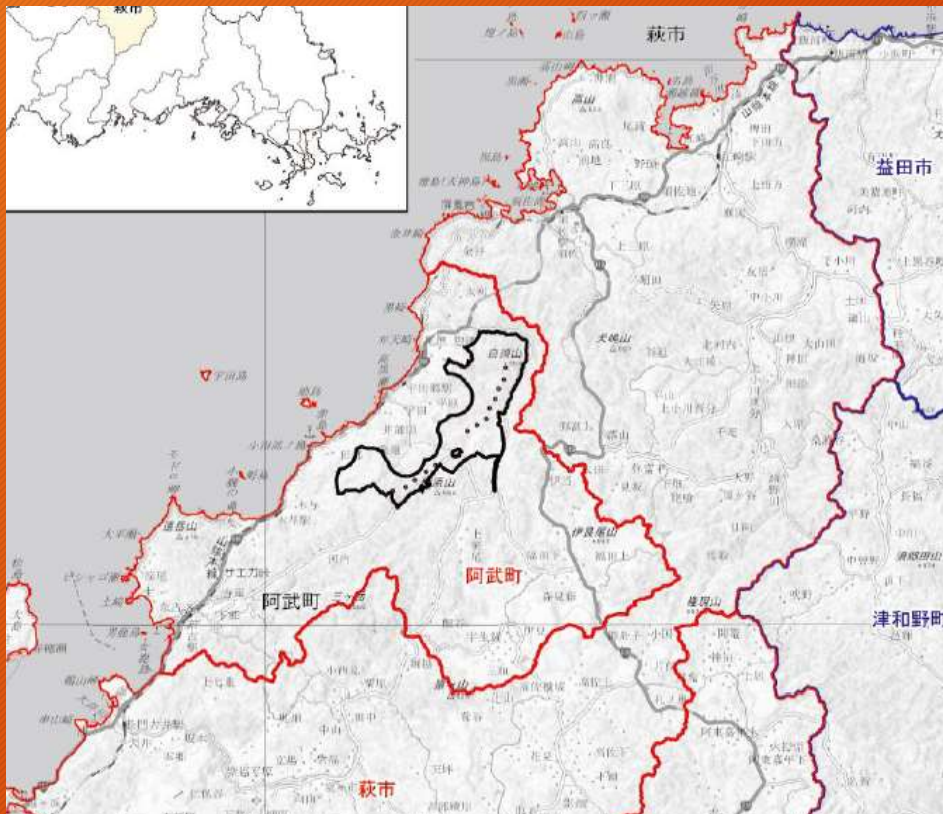

風力発電への対応

- ・ 風車 (4, 200kW級、最大13基)
- ・ 環境アセスメント