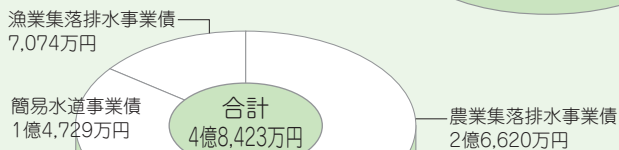

6,886万円	漁業集落排水事業	6,886万円
4,499万円		4,544万円

6,716万円	国民健康保険事業 (直診勘定)	6,716万円
6,196万円		2,908万円

5,676万円	簡易水道事業	5,676万円
4,656万円		3,966万円

■ 予算額
■ 支出済額

■ 予算額
■ 収入済額

予算額	17億2,835万円
支出済額	15億1,013万円
支出率	87.37%

予算額	17億2,835万円
収入済額	14億6,475万円
収入率	84.75%

町債借入現在高

特別会計

基金積立金現在高

5/2~7

大井川沿いのコイのぼり立て

福賀の「鯉」に
ひと来たる

ふるさとの田園を見守る

参加者全員で記念に一枚