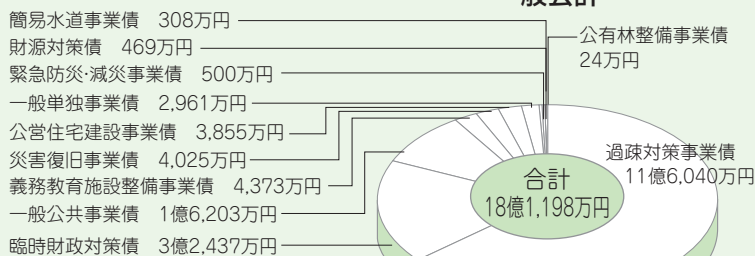

まちの家計簿

平成30年度 特別会計予算

町の支出
(一般会計・予算額)を
1人当たりで換算すると
95万3,242円

民生費 26万3,508円
総務費 20万6,304円
土木費 10万4,74円

農林水産業費 8万6,409円
教育費 7万6,116円
公債費 7万2,053円

衛生費 4万6,845円
消防費 4万3,841円
その他 5万7,692円

歳出

歳入

予算額	7億1,065万円	国民健康保険事業 (事業勘定)	予算額	7億1,065万円
支出済額	6億1,387万円		収入済額	6億8,605万円

6億5,481万円	介護保険事業	6億5,481万円
5億8,178万円		5億3,372万円

9,389万円	農業集落排水事業	9,389万円
8,763万円		6,326万円

7,619万円	後期高齢者医療事業	7,619万円
7,332万円		6,751万円

6,886万円	漁業集落排水事業	6,886万円
4,499万円		4,544万円

6,716万円	国民健康保険事業 (直診勘定)	6,716万円
6,196万円		2,908万円

5,676万円	簡易水道事業	5,676万円
4,656万円		3,966万円

■ 予算額
■ 支出済額

■ 予算額
■ 収入済額

予算額	17億2,835万円
支出済額	15億1,013万円
支出率	87.37%

予算額	17億2,835万円
収入済額	14億6,475万円
収入率	84.75%

町債借入現在高