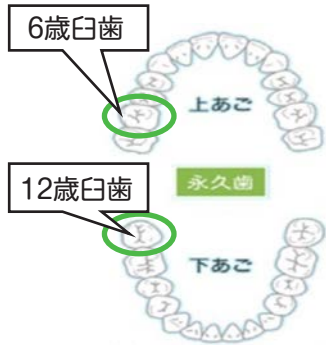

ハッピーあび町
健康習慣②
みんなで実践!

知っておこう! 歯みがきのポイント

歯垢が残っていると、むし歯や歯周病などの原因になります。歯垢は水に溶けにくく粘着性のため、うがいでは綺麗に取り除くことができません。むし歯や歯周病を予防するためには、毎日の歯みがきが重要で、ポイントを押さえて歯をみがくとより効果的にみがくことができます。

最初の永久歯が生える時期と最後の永久歯が生える時期は？（親知らずを除く）

永久歯が最初に生える時期は6歳前後（6歳臼歯）、最後に生えるのは12歳前後（12歳臼歯）です。

6歳前後に生える永久歯（6歳臼歯）も12歳前後に生える永久歯（12歳臼歯）も、乳歯がぬけて生えるのではなく、永久歯として乳歯の奥にそっと生えてきます。かみ砕く力が最も強く、「永久歯の歯並び」や「かみ合わせ」の基本の歯となります。また、どの永久歯も生えてから2年間は弱く、特にむし歯になりやすいため意識して丁寧にみがく必要があります。