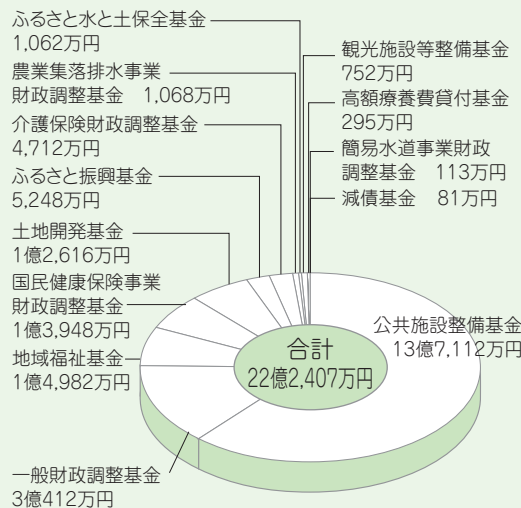

予算額	7億1,065万円	国民健康保険事業 (事業勘定)	予算額	7億1,065万円
支出済額	6億1,387万円		収入済額	6億8,605万円

6億5,481万円	介護保険事業	6億5,481万円
5億8,178万円		5億3,372万円

9,389万円	農業集落排水事業	9,389万円
8,763万円		6,326万円

7,619万円	後期高齢者医療事業	7,619万円
7,332万円		6,751万円

6,886万円	漁業集落排水事業	6,886万円
4,499万円		4,544万円

6,716万円	国民健康保険事業 (直診勘定)	6,716万円
6,196万円		2,908万円

5,676万円	簡易水道事業	5,676万円
4,656万円		3,966万円

■ 予算額
■ 支出済額

■ 予算額
■ 収入済額

予算額	17億2,835万円
支出済額	15億1,013万円
支出率	87.37%

予算額	17億2,835万円
収入済額	14億6,475万円
収入率	84.75%

町債借入現在高

特別会計

基金積立金現在高

5/2~7

大井川沿いのコイのぼり立て

福賀の「鯉」に
ひと来たる

ふるさとの田園を見守る

参加者全員で記念に一枚