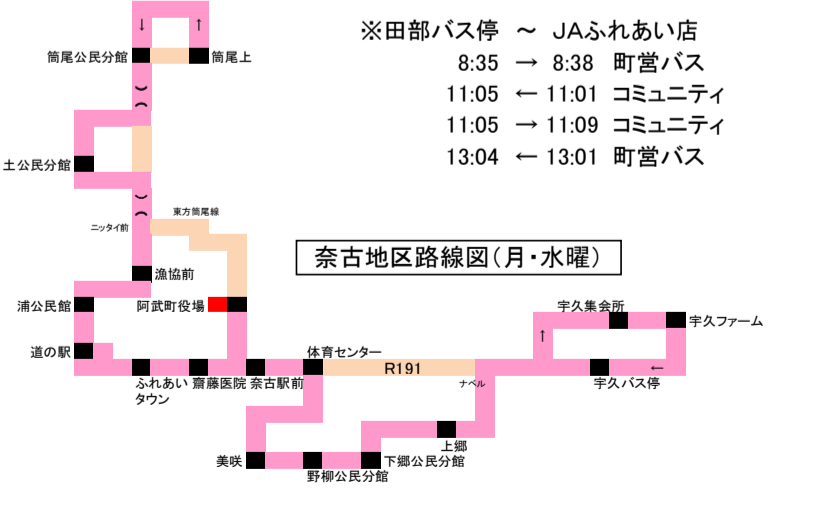

■宇田郷地区:ふれあい号 運行日(火・金)

バス停	1便		2便		3便	
	惣郷・畑	宇田中央	惣郷・畑	宇田中央	惣郷・畑	宇田中央
ふれあいセンター	7:53		10:03		12:41	
JAふれあい店前	7:55		10:05		12:43	奈古帰リ12:38
宇田郷駅前	7:58		10:08		12:46	
畑	↓		10:11		12:49	
新惣郷橋	8:01		10:16	御山神社経由	12:54	御山神社経由
惣郷上	8:03		10:18		12:56	
惣郷バス停	8:05		10:20		12:58	
川尻バス停	8:06		10:21		12:59	
尾無バス停	8:08		10:23		13:01	
畑	8:12		↓		↓	
宇田郷駅前	8:15		10:25		13:03	
JAふれあい店前	8:18		10:28		13:06	
ふれあいセンター	8:20	8:20	10:30	10:30	13:08	13:08
JAふれあい店前		8:22		10:32		13:10
井部田集会所		8:25		10:35		13:13
井部田上		8:27		10:37		13:15
JAふれあい店前		8:30		10:40		13:18
ふれあいセンター		8:32		10:42		13:20
つづら公民分館		8:36		10:46		13:24
JAふれあい店前		8:41		10:51		13:29
ふれあいセンター		8:43		10:53		13:31
平原公民分館		8:46		10:56		13:34
ふれあいセンター		8:49		10:59		13:37
JAふれあい店前	奈古行き9:02	8:51		11:01		13:39
田部バス停		↓		11:05		↓
JAふれあい店前		↓		11:09		↓
ふれあいセンター		8:53		11:11		13:41

コミュニティワゴン停留所

※国道191号沿線以外は停留所以外でもフリー乗降できます。運転手に分かるよう、手を上げて乗車してください。

※田部バス停 ~ JAふれあい店
 8:35 → 8:38 町営バス
 11:05 → 11:01 コミュニティ
 11:05 → 11:09 コミュニティ
 13:04 ← 13:01 町営バス