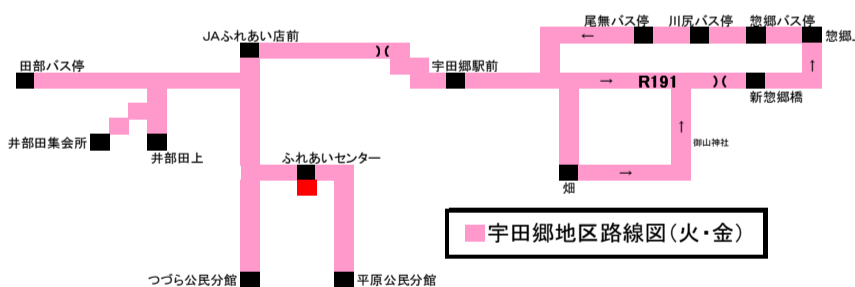

■宇田郷地区:ふれあい号 運行日(火・金)

バス停	1便		2便		3便	
	惣郷・畑	宇田中央	惣郷・畑	宇田中央	惣郷・畑	宇田中央
ふれあいセンター	7:53		10:03		12:41	
JAふれあい店前	7:55		10:05		12:43	奈古帰リ12:38
宇田郷駅前	7:58		10:08		12:46	
畑	↓		10:11		12:49	
新惣郷橋	8:01		10:16	御山神社経由	12:54	御山神社経由
惣郷上	8:03		10:18		12:56	
惣郷バス停	8:05		10:20		12:58	
川尻バス停	8:06		10:21		12:59	
尾無バス停	8:08		10:23		13:01	
畑	8:12		↓		↓	
宇田郷駅前	8:15		10:25		13:03	
JAふれあい店前	8:18		10:28		13:06	
ふれあいセンター	8:20	8:20	10:30	10:30	13:08	13:08
JAふれあい店前		8:22		10:32		13:10
井部田集会所		8:25		10:35		13:13
井部田上		8:27		10:37		13:15
JAふれあい店前		8:30		10:40		13:18
ふれあいセンター		8:32		10:42		13:20
つづら公民分館		8:36		10:46		13:24
JAふれあい店前		8:41		10:51		13:29
ふれあいセンター		8:43		10:53		13:31
平原公民分館		8:46		10:56		13:34
ふれあいセンター		8:49		10:59		13:37
JAふれあい店前	奈古行き9:02	8:51		11:01		13:39
田部バス停		↓		11:05		↓
JAふれあい店前		↓		11:09		↓
ふれあいセンター		8:53		11:11		13:41

コミュニティワゴン停留所

※国道191号沿線以外は停留所以外でもフリー乗降できます。運転手に分かるよう、手を上げて乗車してください。