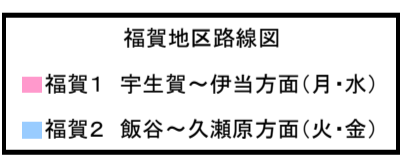

■宇田郷地区:ふれあい号 運行日(火・金)

バス停	1便		2便		3便	
	惣郷・畑	宇田中央	惣郷・畑	宇田中央	惣郷・畑	宇田中央
ふれあいセンター	7:53		10:03		12:41	
JAふれあい店前	7:55		10:05		12:43	奈古帰リ12:38
宇田郷駅前	7:58		10:08		12:46	
畑	↓		10:11		12:49	
新惣郷橋	8:01		10:16	御山神社経由	12:54	御山神社経由
惣郷上	8:03		10:18		12:56	
惣郷バス停	8:05		10:20		12:58	
川尻バス停	8:06		10:21		12:59	
尾無バス停	8:08		10:23		13:01	
畑	8:12		↓		↓	
宇田郷駅前	8:15		10:25		13:03	
JAふれあい店前	8:18		10:28		13:06	
ふれあいセンター	8:20	8:20	10:30	10:30	13:08	13:08
JAふれあい店前		8:22		10:32		13:10
井部田集会所		8:25		10:35		13:13
井部田上		8:27		10:37		13:15
JAふれあい店前		8:30		10:40		13:18
ふれあいセンター		8:32		10:42		13:20
つづら公民分館		8:36		10:46		13:24
JAふれあい店前		8:41		10:51		13:29
ふれあいセンター		8:43		10:53		13:31
平原公民分館		8:46		10:56		13:34
ふれあいセンター		8:49		10:59		13:37
JAふれあい店前	奈古行き9:02	8:51		11:01		13:39
田部バス停		↓		11:05		↓
JAふれあい店前		↓		11:09		↓
ふれあいセンター		8:53		11:11		13:41

コミュニティワゴン停留所

※国道191号沿線以外は停留所以外でもフリー乗降できます。運転手に分かるよう、手を上げて乗車してください。